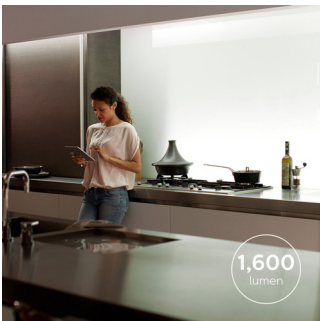

Enkelt, pålitligt och framtidssäkert system

- Anslut upp till 50 Philips Hue-lampor

PHILIPS

Funktioner

Forma, böj och förläng

Hue LightStrip Plus är den mest flexibla ljuskälla du kan tänka dig. Den har även en löstagbar strömadapter för enkel installation. Du kan forma remsan i nästan vilken form som helst och använda tejen på baksidan för att sätta fast den på en stabil yta. Om det behövs kan du minska din Hue LightStrip Plus till valfri storlek på saxmarkeringarna. Integrera LightStrip Plus i möbler, under köksskåp eller markera arkitektoniska detaljer med jämnt, indirekt ljus. Hue LightStrip Plus är en oerhört mångsidig och robust ljuskälla som kommer att skänka nytt liv åt ditt rum.

Högt ljusflöde: 1 600 lumen

Med ett ljusflöde på hela 1 600 lumen och god ljusstäckning över hela längden kan Hue

Lightstrips Plus användas som såväl dekorativ som funktionell ljuskälla.

Måla med ljus

En lek med ljus; välj bland 16 miljoner färger i Hue-appen för att hitta precis rätt ljus för ditt humör. Philips Hue LightStrip Plus har enhetliga ljusfärger, oavsett antalet förlängningar. Återupplev minnesvärda ögonblick i dina favoritfoton med ett stänk av ljus, spara önskade inställningar och hämta dem när som helst med ett enkelt klick.