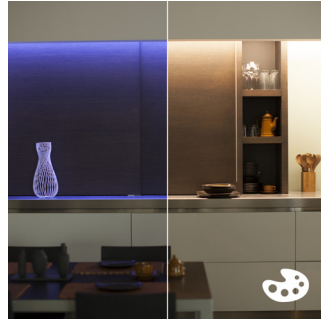

Enkelt, pålitligt och framtidssäkert system

- Anslut upp till 50 Philips Hue-lampor

PHILIPS

Funktioner

Forma, böj och förläng

Hue LightStrip Plus är den mest flexibla ljuskälla du kan tänka dig. Den har även en löstagbar strömadapter för enkel installation. Du kan forma remsan i nästan vilken form som helst och använda tejen på baksidan för att sätta fast den på en stabil yta. Om det behövs kan du minska din Hue LightStrip Plus till valfri storlek på saxmarkeringarna. Integrera LightStrip Plus i möbler, under köksskåp eller markera arkitektoniska detaljer med jämnt, indirekt ljus. Hue LightStrip Plus är en oerhört mångsidig och robust ljuskälla som kommer att skänka nytt liv åt ditt rum.

Högt ljusflöde: 1 600 lumen

Med ett ljusflöde på hela 1 600 lumen och god ljusstäckning över hela längden kan Hue

Lightstrips Plus användas som såväl dekorativ som funktionell ljuskälla.

Måla med ljus

En lek med ljus; välj bland 16 miljoner färger i Hue-appen för att hitta precis rätt ljus för ditt humör. Philips Hue LightStrip Plus har enhetliga ljusfärger, oavsett antalet förlängningar. Återupplev minnesvärda ögonblick i dina favoritfoton med ett stänk av ljus, spara önskade inställningar och hämta dem när som helst med ett enkelt klick.

rum som helst till ett dansgolv och se hur ljuset reagerar på musiken. Ladda ned en av apparna och sätt igång festen med Philips Hue.

Skapa önskad atmosfär

Ställ in rätt stämning för alla ögonblick med en serie vackra, naturliga vita ljus. Använd appen för att ställa in valfri nyans av vitt ljus, från kalla energigivande dagsljus till avslappnande varmvitt ljus. Ta kontrollen och ange stämningen. Inte för ljusst. Inte för mörkt. Precis som du vill ha det.