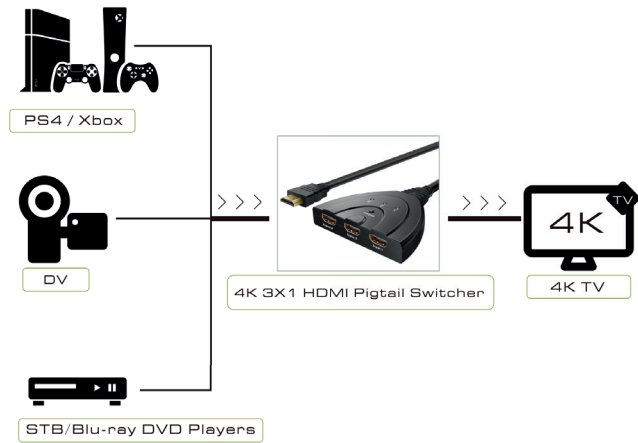

Kære Kunde

Tak fordi du købte en Champion HDMI switch CH2020. For optimal ydelse og sikkerhed bedes du omhyggeligt læse denne instruktion, før du bruger eller justerer produktet. Gem denne vejledning til senere brug.

Funktioner

- 50cm HDMI kabel output.
- 3D HDMI 1.4A video format understøttelse.
- Plug and Play.
- S HDCP 1.4 protocol compliant.
- Understøtter 12-bit Deep Color.
- High performance på op til 2.5 Gbp
- Swappable multiple HDMI output-enhed.
- Opretholder video i høj opløsning, HDTV opløsninger på op til 4kx2k/30hz og computeropløsninger på op til 920X1080 kan nemt opnås.
- HDCP kompatibel.

Tilslutningsdiagram

Specifikationer

Signal Inputs/Output

Input Video Signal	0.5-1.0 volts p-p
Input DDC signal	5 volts p-p (TTL)
Maksimal Single Link Range	1920x1080,1080p
HDMI Output Video	Op til 4K x 2K2@30Hz

Driftsfrekvens

Videoforstærker båndbredde	2.5Gpbs/250MHZ
Frekvens	25MHZ-165MHZ

Miljø

Driftstemperatur	0°C to 70°C
Driftsfugtighed	10% til 85% RH (ingen kondensation)
Opbevaringstemperatur	-10°C to +80°C
Opbevaringsfugtighed	5% til 90% RH (ingen kondensation)

Korrekt affaldshåndtering

Dette symbol på produktet eller i instruktionerne betyder at det skal smides ud separat fra andet husaffald, når det ikke fungerer længere. I EU findes separate genbrugssystemer for affald. Kontakt de lokale myndigheder eller din sælger for mere information.

CHAMPION

Champion®

Makadamgatan 14 | 254 64 Helsingborg | Sweden
info@championnordic.se

Designed in Sweden | Assembled in China