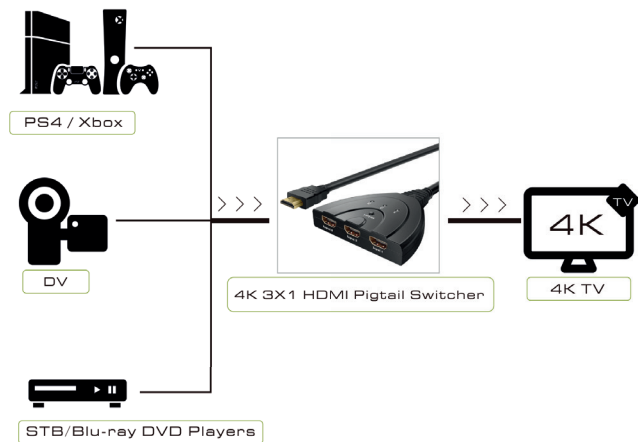

Kjære kunde

Takk for at du kjøpte en Champion HDMI-switch CH2020. Vennligst les disse instruksjonene nøye før tilkobling, bruk eller justering av produktet for optimal ytelse og sikkerhet. Oppbevar denne håndboken for fremtidig bruk.

NO

Egenskaper

- 50cm HDMI-kabel output.
- Støtte for 3D HDMI 1.4A video.
- Plug and Play.
- S HDCP 1.4 protokollkompatibel.
- Støtter 12-bit Deep Color.
- Høy ytelse opptil 2.5 Gbps.
- Byttbar med flere HDMI-outputenheter.
- Opprettholder høyoppløselig video. HDTV-oppløsning opptil 4kx2k/30hz, PC-oppløsning opptil 1920x1080 oppnås enkelt.
- HDCP-kompatibel.

Koblings skjema

Spesifikasjoner

Signal Input/Output

Input Videosignal	0.5-1.0 volt p-p
Input DDC-signal	5 volt p-p (TTL)
Maksimal Single Link-rekkevidde	1920x1080, 1080p
HDMI Output-video	Opptil 4K x 2K2@30Hz

Driftsfrekvens

Videoforsterker båndbredd	2.5Gpbs/250MHZ
Frekvens	25MHZ-165MHZ

Miljø

Driftstemperatur	0°C til 70°C
Driftsfuktighet	10% til 85% RH (ingen kondens)
Oppbevaringstemperatur	-10°C til +80°C
Oppbevaringsfuktighet	5% til 90% RH (ingen kondens)

Korrekt avfallshåndtering

Dette symbolet på produktet eller i instruksjonene betyr at det skal kastes separat fra annet husholdningsavfall når det ikke virker lenger. Det finnes leveringspunkter og gjenbruksstasjoner som skal håndtere denne typen avfall. Kontakt lokale myndigheter eller forhandler for mer informasjon.

CHAMPION

Champion®

Makadamgatan 14 | 254 64 Helsingborg | Sweden

info@championnordic.se

Designed in Sweden | Assembled in China