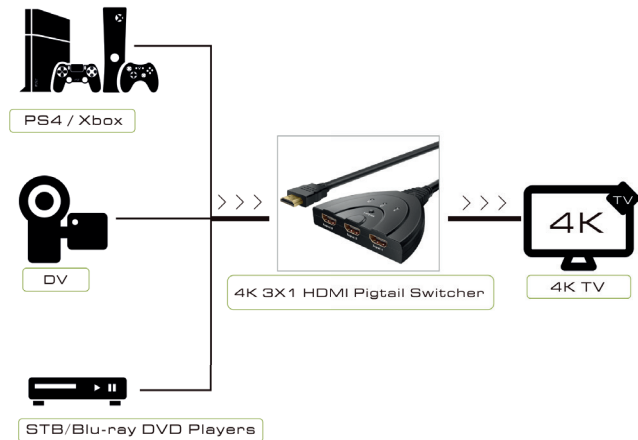

Funktioner

- 50cm HDMI-kabel output.
- Stöd för 3D HDMI 1.4A-video.
- Plug and Play.
- S HDCP 1.4 protokollkompatibel.
- Stöder 12-bit Deep Color.
- Hög prestanda upp till 2.5 Gbps.
- Bytbar med flera HDMI output-enheter .
- Bibehåller högupplöst video, HDTV-upplösning upp till 1080p, dator-upplösning upp till 1920x1080 uppnås enkelt.
- HDCP-kompatibel.

Kopplingsdiagram

Specifikationer

Signal-input/output

Input Videosignal	0.5-1.0 volt p-p
Input DDC-signal	5 volt p-p (TTL)
Maximal Single Link-räckvidd	1920x1080, 1080p
HDMI Output-video	Upp till 4K x 2K2@30Hz