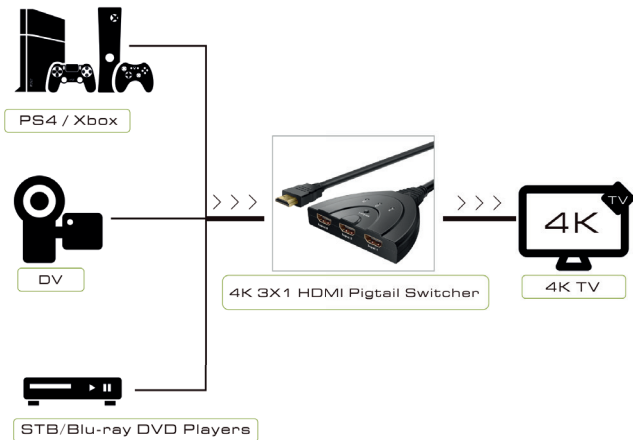

Arvoisa asiakas

Kiitos, että ostit Champion HDMI CH2020-kytkimen. Optimaalisen suorituskyvyn ja turvallisuuden varmistamiseksi, lue nämä ohjeet huolellisesti ennen kuin yhdistät, käytät tai säädät laitetta. Säilytä nämä ohjeet tulevaisuuden varalle.

Ominaisuudet

- 50cm HDMI-ulostulokaapeli.
- 3D HDMI 1.4A –videoformaatin tuki.
- Plug-and-Play toiminto .
- Yhteensopiva S HDCP 1.4 –protokollan kanssa.
- Tuki 12-bit syväväreille.
- Korkea suorituskyky 2.5 Gbps asti.
- Vaihdehdettava HDMI-laite usealla ulostulolla.
- Säilyttää videokuvan korkealaatuisena. Saavuttaa helposti HDTV-resoluutiot 4kx2k/30hz asti ja tietokone-resoluutioon 1920x1080 asti.
- HDCP-yhteensopiva.

Kytchentäkaavio

Tekniset tiedot

Signaalin sisäänmenot/ulostulot

Sisäänmeno Videosignaali	0.5-1.0 voltia p-p
Sisäänmeno DDC-signaali	5 voltia p-p (TTL)
Max. yhden linkin alue	1920x1080,1080p
HDM-ulostulovideo	4K x 2K2@30Hz asti

Toimintataajuus

Videovahvistimen kaistanleveys	2.5Gpbs/250MHZ
Taajuus	25MHZ-165MHZ

Ympäristö

Käyttötilan lämpötila	0°C - +70°C
Käyttötilan ilmankosteus	10% - 85% RH (ei kondensaatiota)
Säilytystilan lämpötila	-10°C - +80°C
Säilytystilan ilmankosteus	5% - 90% RH (ei kondensaatiota)

Oikea hävittäminen

Tämä symboli tuotteessa tai ohjeissa tarkoittaa, että laite täytyy hävittää erillään muista talousjätteistä, kun se ei enää toimi. EU:n sisällä on jätteille erillisiä kierrätysjärjestelmiä. Lisätietojen saamiseksi ota yhteyttä paikallisiin viranomaisiin tai jälleenmyyjääsi.

Champion ®
Makadamgatan 14 | 254 64 Helsingborg | Sweden
info@championnordic.se
Designed in Sweden | Assembled in China