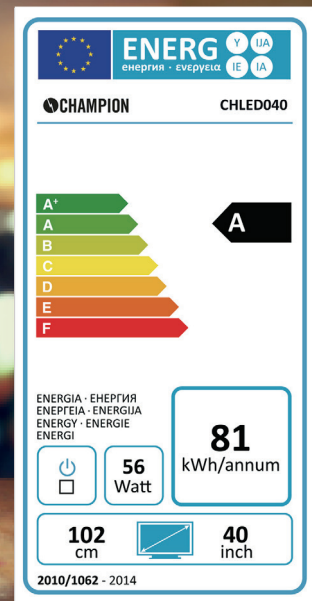

CHLED040

CHAMPION

PRODUKTINFO

LED TV 40"

Leverantörens varumärke:	Champion
Leverantörens modellbeteckning:	CHLED040
Energiklass:	A
Synlig skärmdiagonal i cm:	102cm
Synlig skärmdiagonal i tum:	40"
Effektförbrukning i på-läge:	56W
Årlig energiförbrukning kWh/år:	81 kWh/år
Effektförbrukning standby:	0.45W
Skärmupplösning:	1920x1080