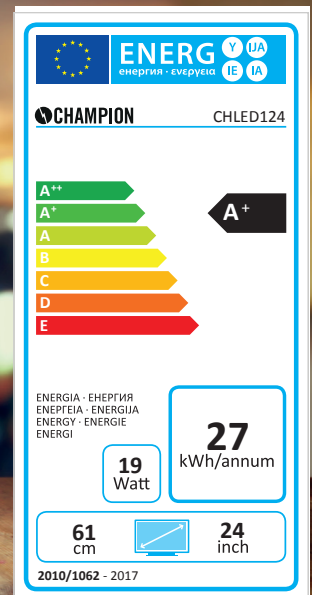

CHLED124

CHAMPION

PRODUKTINFO

LED TV 24" 12/24V

Leverantörens varumärke:	Champion
Leverantörens modellbeteckning:	CHLED124
Energiklass:	A+
Synlig skärmdiagonal i cm:	61cm
Synlig skärmdiagonal i tum:	24"
Effektförbrukning i på-läge:	19W
Årlig energiförbrukning kWh/år:	27 kWh/år
Effektförbrukning standby:	<0.5W
Skärmapplösning:	1366x768