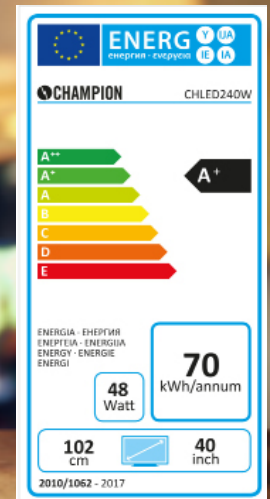

CHLED240W

CHAMPION

PRODUKTINFORMATION

TV LED 40" Full-HD White

Leverantörens varumärke:	Champion
Leverantörens modellbeteckning:	CHLED240W
Energiklass:	A+
Synlig skärmdiagonal i cm:	102cm
Synlig skärmdiagonal i tum:	40"
Effektförbrukning i på-läge:	70W
Årlig energiförbrukning kWh/år:	48 kWh/år
Effektförbrukning standby:	<0.5W
Skärmupplösning:	1920x1080