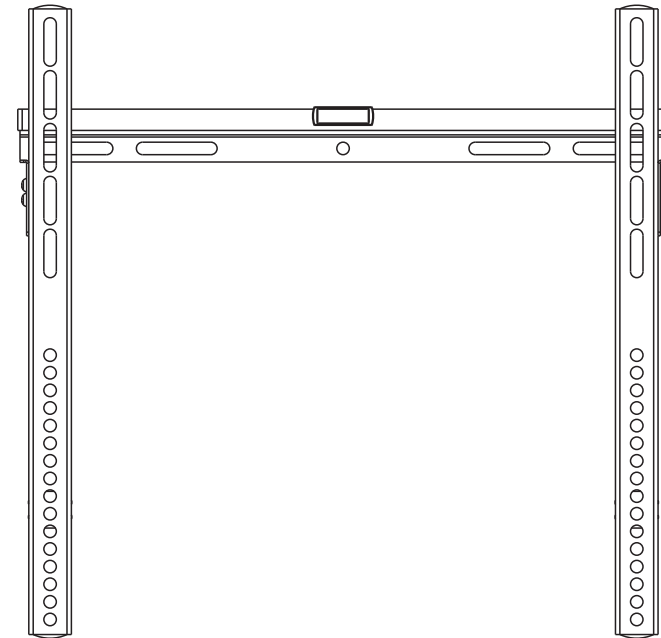

1. **VAROITUS:** Annettuja rajoja painavampien laitteiden asettaminen tulee telineelle voi johtaa epävakauteen, joka saattaa aiheuttaa vammoja.
2. •Kannattimet tulee kiinnittää ohjeiden mukaan. Vääränlainen asennus saattaa johtaa vaurioihin tai vakaviin vammoihin.
   - •Suojavarusteita ja oikeanlaisia työkaluja tulee käyttää asennettaessa. Tämä tuote on tarkoitettu asiantuntijan asennettavaksi.
   - •Tämä tuote on tarkoitettu asennettavaksi pystyyn puu-, betoni- tai tiiliseiniin.
   - •Varmista, että lukkipinta pysyy turvallisesti kannattelemaan laitteen, tarvikkeiden ja muiden esineiden yhteispainon.
   - •Käytä annettuja kiinnitysuojia ALÄKÄ KRISTÄ RUIVEJA LIKKA.
   - •Tämä tuote sisältää pieniä osia, jotka saattavat aiheuttaa nieltyä tukehtumisvaaran. Pidä nämä esineet pois lasten ulottuvilta.
   - •Tämä tuote on tarkoitettu vain sisäkäyttöön. Tuotteen käyttö ukona saattaa johtaa tuotteen vahingoittumiseen tai henkivahinkoihin.
3. **TÄRKEÄÄ:** Varmista, että olet saanut kaikki listatut osat ennen kuin aloitat asennuksen. Jos paketista puuttuu osia tai jokin osa on viallinen, soita paikalliselle myyjälle varaosia varten.
4. **HUOLTO:** Varmista tasaisin väliajoin (vähintään kolmen kuukauden välein), että kannatin on kunnonla kiinnitetty ja turvallinen.

CHTF310

200x200
300x300
400x200
400x400

55"
MAX

40kg
(88lbs)
RATED