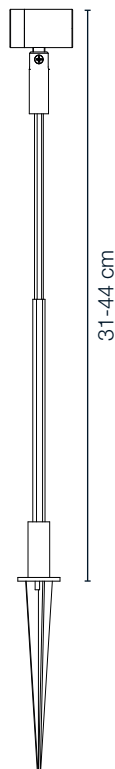

LIGHTSON GARDEN PLUG & PLAY

NYHET

ASTRO

3
watt

180
lumen

varm-
vitt
3000K

IP
65

70 cm
kabel

12V
LED

Fast
ljus-
källa

Art. 5117

Rek. utpris

399 kr
gäller 2023

Astro är en liten flexibel lampa som passar mindre träd, buskar och där du vill belysa enskilda objekt, så som ett konstverk eller en vattenspegel. Ljuset har en mellanbred spridning och går att rikta både uppåt och neråt, vilket gör att lampan passar till många olika typer av buskar och träd men också gångar och stigar.

Lampans höjd kan justeras och är riktbar 180°.

MATERIAL: Aluminium, akrylglas

FÄRG: Grå

MÅTT: 31-44 cm höjd (justerbar)

70 cm kabel

lightson.se

support@lightson.se

@lightson_garden