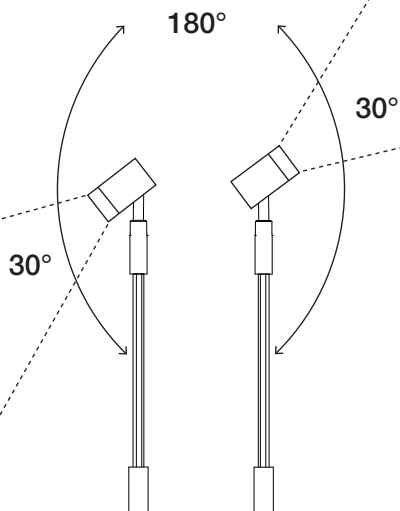

12V
LED

Fast
ljus-
källa

Art. 5117

Rek. utpris

399 kr
gäller 2023

Astro är en liten flexibel lampa som passar mindre träd, buskar och där du vill belysa enskilda objekt, så som ett konstverk eller en vattenspegel. Ljuset har en mellanbred spridning och går att rikta både uppåt och neråt, vilket gör att lampan passar till många olika typer av buskar och träd men också gångar och stigar.

Lampans höjd kan justeras och är riktbar 180°.

MATERIAL: Aluminium, akrylglas

FÄRG: Grå

MÅTT: 31-44 cm höjd (justerbar)

70 cm kabel

lightson.se

support@lightson.se

@lightson_garden