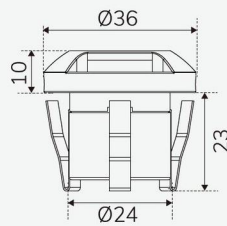

MÅTT OCH INSTALLATION

Driftsmiljö:	Utomhus
Skyddsklass:	III
Montage:	Golv, Infällt
Höjd (mm):	33
Diameter (mm):	36
Vikt (kg):	0,45

Allan Steplight 12V
(mm)

- 3000K
- 4x3Lm
- 4,5W
- 12V DC
- 0,8W
- IP67
- III
- Ø28
- Ta -20°C +40°C
- L70 50 000h
- 100kg
- 100%