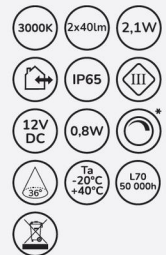

FÄRG OCH MATERIAL

Material:	Aluminium
Färg:	Aluminium

MÅTT OCH INSTALLATION

Driftsmiljö:	Utomhus
Skyddsklass:	III
Montage:	Golv, Infällt
Höjd (mm):	217
Bredd (mm):	59
Diameter (mm):	27
Vikt (kg):	0,16

Allan Spotlight 12V
(mm)

Non-replaceable LED

Min 1 pcs - Max 12 pcs
0,8W LED

Accessories

Dimmable with Allan Smartbox WiFi