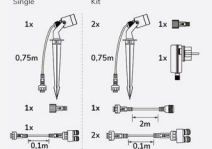

Allan Spotlight 12V
Single

Allan Spotlight 12V
KIT