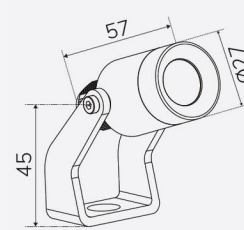

Allan Spotlight 12V
(mm)