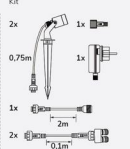

Allan Spotlight 12V
Single

Allan Spotlight 12V
KIT

Accessories

Dimmable with Allan Smartbox WiFi