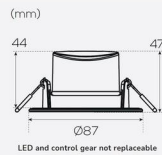

FÄRG OCH MATERIAL

Material:	Polypropen
Färg:	Vit

MÅTT OCH INSTALLATION

Driftsmiljö:	Inomhus / våta utrymmen
Skyddsklass:	II
Montage:	Infällt
Infästning:	Spännfjäder
Höjd (mm):	47
Diameter (mm):	87
Vikt (kg):	0,092
Min. håltagning (Ø mm):	70
Höjd infälld del (mm):	44
Höjd utvändig del (mm):	3
Håltagning Ø (mm):	70-80