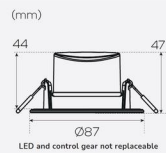

FÄRG OCH MATERIAL

Material:	Polypropen
Färg:	Vit

MÅTT OCH INSTALLATION

Driftsmiljö:	Inomhus / våta utrymmen
Skyddsklass:	II
Montage:	Infällt
Infästning:	Spännfjäder
Höjd (mm):	47
Diameter (mm):	87
Vikt (kg):	0,092
Min. håltagning (Ø mm):	70
Höjd infälld del (mm):	45
Höjd utvändig del (mm):	3
Håltagning Ø (mm):	70-80