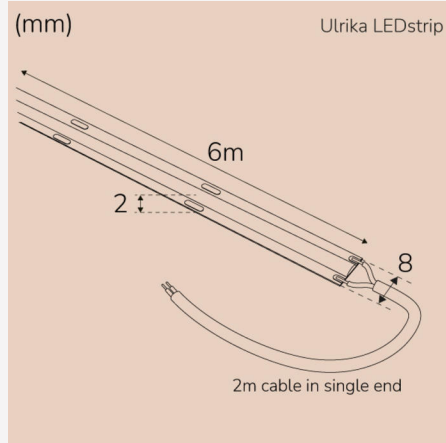

## MÅTT OCH INSTALLATION

Montage:	Utanpåliggande
Infästning:	Självhäftande tejp
Höjd (mm):	16
Bredd (mm):	8
Längd (mm):	6000
Max. längd (m):	6
Min. böjradie (mm):	60
Vikt (kg):	0,54

**Lit**

4m, 24 LED-strip