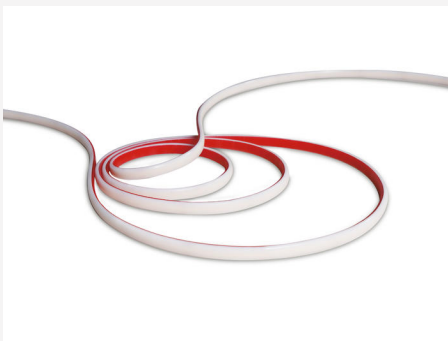

FÄRG OCH MATERIAL

Material:

Silikon

MÅTT OCH INSTALLATION

Skyddsklass:

III

Montage:

Utanpåliggande

Infästning:

Självhäftande tejp

Höjd (mm):

4

Bredd (mm):

10

Längd (mm):

3000

Max. längd (m):

6

Min. böjradie (mm):

60

Vikt (kg):

0,45

Llitt

Anna/Ulrika 24V LEDstrip