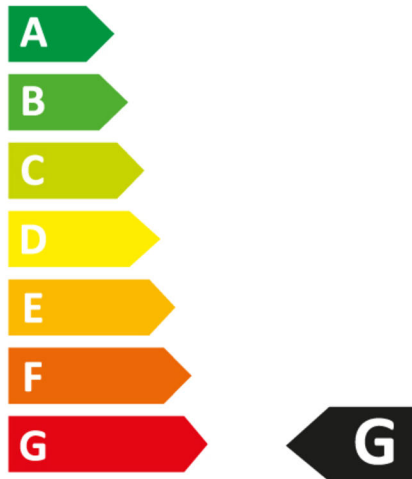

10
kWh/1000h

2019/2015