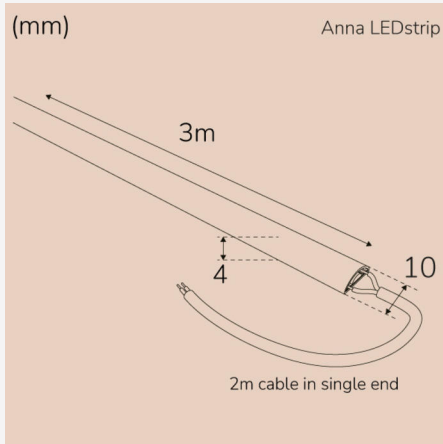

FÄRG OCH MATERIAL

Material:

Silikon

MÅTT OCH INSTALLATION

Skyddsklass:

III

Montage:

Utanpåliggande

Infästning:

Självhäftande tejp

Höjd (mm):

4

Bredd (mm):

10

Längd (mm):

3000

Max. längd (m):

6

Min. böjradie (mm):

60

Vikt (kg):

0,45

Llitt

Anna/Ulrika 24V LEDstrip