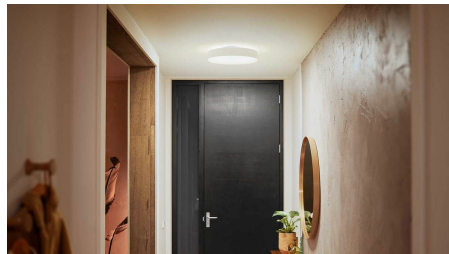

Skapa rätt stämning med varmvitt till kallvitt ljus

Välj mellan över 50 000 nyanser av varmvitt till kallvitt ljus för att skapa den perfekta atmosfären för varje aktivitet och tid på dagen. Använd klart vitt ljus på morgonen för att få energi och för att känna dig pigg när dagen börjar, eller kombinera din kvällsrutin med ett svagt gyllene sken för att varva ner.