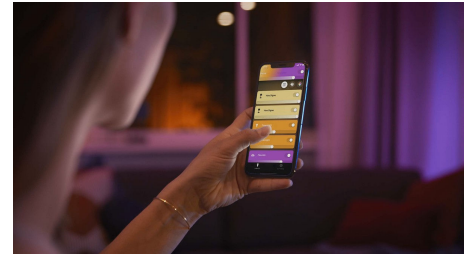

Styr upp till 10 lampor med Bluetooth-appen

Med Hue Bluetooth-appen kan du styra dina Hue smartlampor i ett enskilt rum i ditt hem. Lägg till upp till 10 smartlampor och styr dem med en enkel knapptryckning på din mobila enhet.