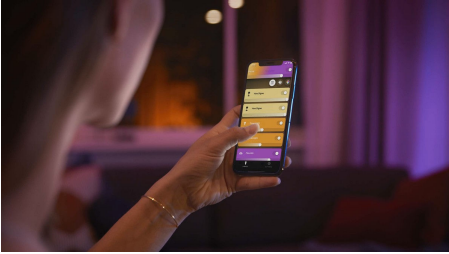

Styr med app eller röst*

Philips Hue fungerar med Alice, Siri och Google Assistant. Med enkla röstkommandon kan du dimra, öka eller ändra färg på belysningen, oavsett om du vill styra en enda lampa eller all belysning i hemmet. Röstkontroll kräver en Philips Hue Bridge och en kompatibel partnerenhet.

Kräver en Lightstrip Plus

Den här produkten kan bara användas för att förlänga Philips Hue Lightstrip Plus och måste anslutas till Philips Hue-bryggan.

Kan förlängas upp till 10 meter

Förläng Philips Hue Lightstrip Plus upp till 10 meter genom att lägga till 1-metersförlängningar för att täcka större ytor och möjliggöra bredare användningsområden. Från stark konturbelysning till dämpat ledljus i korridorer eller trappor; allt är möjligt. Philips Hue Lightstrip Plus ger dig konsistenta färger från första till sista förlängningssladd.

Styr upp till 10 lampor med Bluetooth-appen

Med Hue Bluetooth-appen kan du styra dina Hue smartlampor i ett enskilt rum i ditt hem. Lägg till upp till 10 smartlampor och styr dem med en enkel knapptryckning på din mobila enhet.