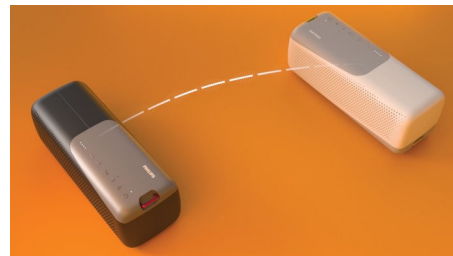

IP67-klassning för damm-/vattenskydd

Från spåret till stranden till poolen – IP67-klassningen gör att högtalaren kan tas med överallt. Den löstagbara bärremmen gör högtalaren enkel att bära med sig, och Bluetooth-räckvidden på upp till 20 m innebär att du inte missar något. Även om telefonen är långt från högtalaren.

av den inbyggda mikrofonen utan att koppla bort telefonen från högtalaren.

Enkel kontroll

Med knapparna på högtalarens ytterhölje kan du styra volym, musikuppspelning, stereoparkoppling och Bluetooth. Vill du be telefonen spela upp en viss låt? Håll uppspelnings-/pausknappen intryckt för att prata med röstassistenten.