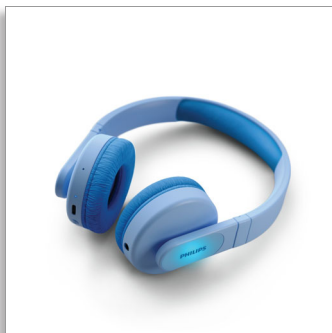

Philips
Trådlösa on-ear-hörlurar
för barn

Trådlösa on-ear-hörlurar
Öronkåpor som tänds
Appbaserad föräldrakontroll
Begränsad volym < 85 dB

TAK4206BL

Färgstarka och iögonfallande

De lyser upp sin egen stil med de här robusta, flexibla on-ear-hörlurarna! Paneler i öronkåporna tänds i färgstarka färger och volymen är begränsad till 85 dB. Föräldrar kan styra volymen och speltiden via Philips Headphones-appen.

Roliga. Läckra. Säkra för unga öron.

- Inga sladdar, inget trassel. 28 timmars speltid
- Volymen är begränsad till 85 dB*
- Alltid säkra, alltid roliga. Föräldrakontroller
- Läckra, färgglada paneler i öronkåporna

Spelar där du leker

- Barnvänlig komfort
- Enkel kontroll. Från musik till samtal
- Klart ljud från 32 mm-element

Redo för dig

- Enkel förvaring. Vikbar och kompakt design
- Kompatibel med en ljudkabel (3,5 mm-uttag)
- Anpassad ljudkontroll med mera. Philips Headphones-app