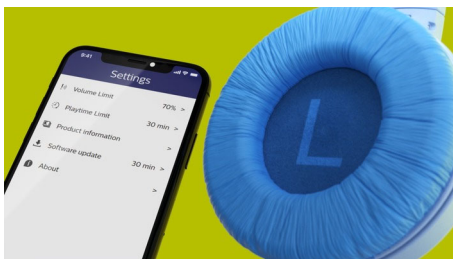

Spelar där du leker

- Barnvänlig komfort
- Enkel kontroll. Från musik till samtal
- Klart ljud från 32 mm-element

Redo för dig

- Enkel förvaring. Vikbar och kompakt design
- Kompatibel med en ljudkabel (3,5 mm-uttag)
- Anpassad ljudkontroll med mera. Philips Headphones-app

PHILIPS

Trådlösa on-ear-hörlurar för barn

Trådlösa on-ear-hörlurar Öronkåpor som tänds, Appbaserad föräldrakontroll, Begränsad volym < 85 dB

TAK4206BL/00

Funktioner

28 timmars speltid

Barn kommer att älska de här trådlösa on-ear-hörlurarna, från resor till skärmtid och läxor! De får 28 timmars speltid med en laddning och en fullständig laddning tar två timmar. En snabb 15-minuters laddning ger 2 timmars extra speltid.

Föräldrakontroller

De här hörlurarna är särskilt utformade för att skydda unga öron och har 32 mm-element som

har begränsats till 85 dB. Föräldrar kan även ställa in maximal volym och gränser för speltid i appen Philips Headphones. Du kan slappna av medan de har roligt.