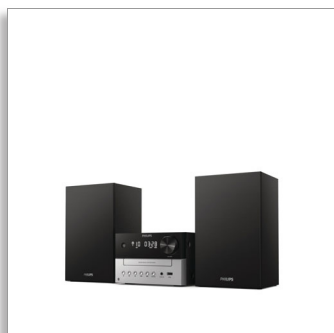

Philips
Mikromusiksystem

Bluetooth®

CD, MP3-CD, USB, FM
USB-port för laddning
18 W

TAM3205

Redo för ljuden du gillar

Hör mer från varje poddsändning och spellista du streamar. Upptäck din cd-samling eller ställ in radion. Det här klassiska mikrosystemet låter fantastiskt i mindre rum och du kan ansluta andra källor via USB eller ljudingången.

Fantastiskt ljud för din musik

- Klassisk design
- Basreflexhögtalare. Fylligare låga toner
- 3 tums woofer. 18 W maximal uteffekt
- Digital ljudkontroll. Välj en förinställd ljudstil

Från cd-klassiker till streaming

- Känn dig hemma i ditt hem
- Nätdriven. Fjärrkontroll
- Huvudenhetens mått: 180 x 121 x 248 mm
- Högtalarens mått: 150 x 238 x 125 mm

PHILIPS

Specifikationer

Ljud

- Ljutförbättring: digital ljudkontroll
- Högsta uteffekt (RMS): 18 W
- Volymkontroll: ratt