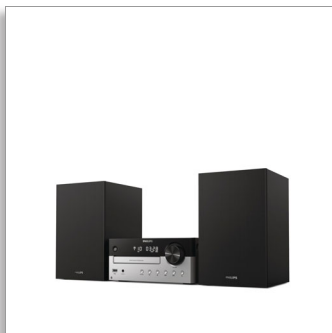

Philips
Mikromusiksystem

Bluetooth®

CD, MP3-CD, USB, FM
USB-port för laddning
60 W, ljudingång

TAM4205

Fylligare ljud för all din musik

Med det här klassiska mikrosystemet kan du streama musik och poddsändningar, spela upp cd-skivor och lyssna på FM-radio med fylligt ljud på 60 W. Det är perfekt för ett vardagsrum eller ett utrymme med öppen planlösning och du kan ansluta andra källor via USB eller ljudingången.

Fantastiskt ljud för din musik

- Basreflexhögtalare. Fylligare låga toner
- 4 tums woofer, 20 mm tweeter, 60 W uteffekt
- Digital ljudkontroll. Välj en förinställd ljudstil

Från cd-klassiker till streaming

Fyll rummet med musik

- Känn dig hemma i ditt hem
- Nätdriven. Fjärrkontroll
- Huvudenhetens mått: 220 x 104 x 231,5 mm
- Högtalarens mått: 150 x 241,3 x 173 mm

PHILIPS

Specifikationer

Ljud

- Ljutförbättring: digital ljudkontroll
- Högsta uteffekt (RMS): 60W
- Volymkontroll: ratt