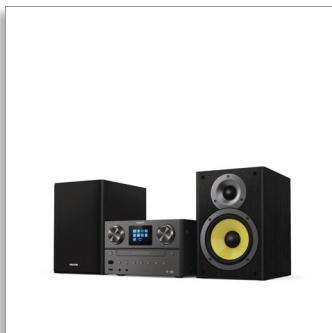

Philips
Mikromusiksystem

Webbradio, DAB+

Bluetooth, Spotify Connect
USB, MP3-CD
100 W

TAM8905

Älska allt. Spela upp det högt.

Fyll rummet med de ljud du älskar. Med internetradio, Spotify Connect, Bluetooth och en cd-spelare kan det här snygga mikrosystemet spela upp allt. Du kan även lyssna på DAB+- eller FM-radio, allt med ett mäktigt ljud på 100 W.

Mäktigt ljud för din musik

- All din musik, dina poddsändningar och mycket mer
- Basreflexhögtalare. Klara höga toner och fylliga låga toner
- 5,25-tums woofer. Dome tweeter-högtalare. Maximal uteffekt på 100 W
- Digital ljudkontroll. Välj en förinställd ljudstil

Klara höga toner och fylliga låga toner

Högtalare i bokhyllестil ger dig fantastiskt ljud med klara höga toner från dome tweeter-

högtalarna och kraftfull bas från 5,25-tums woofers och basreflexportar. Maximal uteffekt på 100 W ger bra ljud i alla rum. Perfekt för ett vardagsrum eller ett boendetrymme med öppen planlösning.

Klassiskt utseende

Centralenheten i matt aluminium och högtalarlådorna i trä påminner om gamla, separata hifi-system. En tydlig färgdisplay visar källan eller kanalen samt albumgrafik och låtinformation. Strukturerade vred kontrollerar volym, källval och fininställning.