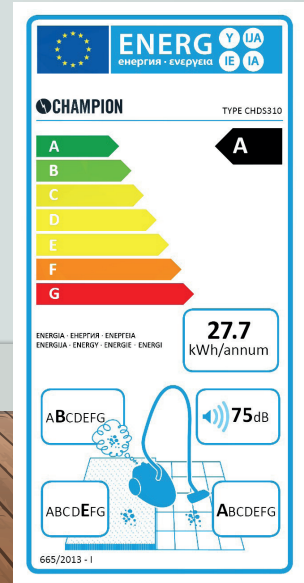

CHDS310

CHAMPION

PRODUKTINFO

Dammsugare 750W Eco

Leverantörens varumärke:	Champion
Leverantörens modellbeteckning:	CHDS310
Energiklass:	A
Årlig Energiförbrukning i kWh/år:	27.7 kWh/år
Rengöringsprestanda matta:	E
Rengöringsprestanda hårda golv:	A
Partikelutsläppsklass:	B
Ljudeffektnivå:	75dB
Märkeffekt:	750W