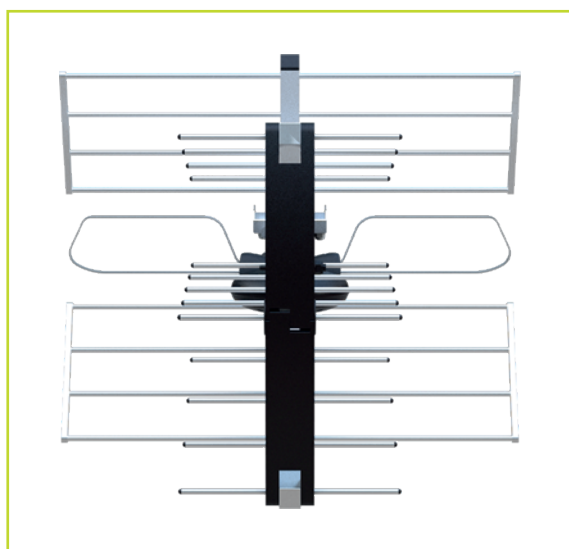

UHF utomhus 18-20dB DVB-T/T2 antenn SRTANT200

Hög kvalitet, pålitlig och motståndskraftig

SRTANT200 UHF utomhus-TV-antenn är en allt-i-ett-lösning för optimal DVB-T/T2-signal-mottagning. Paketet innehåller en extremt kompakt UHF 18-20dB utomhus-TV-antenn med en integrerad High Gain-förstärkare, optimerat 4G/5G-filter, 20 meter RG6 koaxialkabel med IEC- och F-kontakt och en 5V-inserter. Denna antenn är kompatibel med både H och V polarisationer och inkluderar monteringsystem för en snabb och enkel installation.

DVB T2

- UHF 18-20dB -antenn utomhus för optimal mottagning av DVB-T/T2-signaler
- Kompatibel med DVB-T/T2 mottagare som stöder aktiv antennutgång (5 V) *
- Inklusive eksternt 5G/4G LTE-filter för bättre mottagning
- Integrerad High Gain förstärkare för optimal signalstyrka och prestanda
- Låg V.S.W.R
- Kompatibel med både V- och H-polariseringar
- Mount monteringsystem, 20 meter RG6 koaxial kabel, 5V inserter för snabb och enkel installation
- 2-vägs fäste
- Utmärkt mottagning även i tuffa omgivningar
- Extremt kompakt storlek
- Robust och väderbeständig

Outdoor usage

Antenna power 5 V

5G/4G Filter

UHF

Low noise amplifier

2-way mounting

Water-proof

Teknisk information

Frekvensområde UHF:
470~790 MHz
Aktiv antennförstärkning
UHF: 18 - 20 dB
V.S.W.R < 2.5 dB
Kopplingstyp: F-kontakt
Reception: UHF
RF utgång 75 Ohm
RF koaxialkabel: 20m svart
RG6 koaxialkabel med
IEC han- och F-connector
LTE-filter: Eksternt
5G/4G LTE-filter
Nätadapter: 5V-adapter
(USB) + inserter
Bomlängd: 785 mm
Antenndimensioner (BxDxH):
785 x 365x 350 mm
Vikt: 910g

Paketinnehåll:

1x UHF utomhus-TV-antenn
med integrerad förstärkare
1x 5G/4G-filter
1x kort koaxialkabel med
IEC-han till IEC-han
1x 5V adapter (USB) + inserter
1x 20m svart RG6 koaxialkabel
med IEC-han- och F-connector
1x Monteringsystem för enkel
och snabb installation på mast
Snabbinstallationsguide
Förenklad CE-försäkran
om överensstämmelse
Säkerhets- och
garantidokument

SRTANT200 EAN: 9120072373084

© STRONG 2021. Alla rättigheter förbehållna.