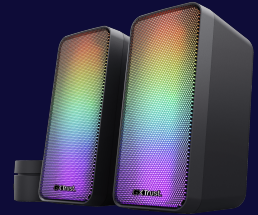

### Key features

- Stereohögtalare med en toppeffekt på 12 W (6 W RMS) - för bra ljud
- RGB-belysta framsidor med olika ljuslägen som ger ljudet det utseende det förtjänar
- Pulserande LED-belysning som reagerar på rytmen i din musik
- Lättåtkomligt vred för ström, volym och ljus så att du alltid har kontroll
- Metallgaller på framsidan som ger extra skydd och hållbarhet
- USB-driven – ingen ström från vägguttag behövs

**POWER**

---

<b>Power cable detachable</b>	False
-------------------------------	-------

PRODUCT VISUAL 1

PRODUCT FRONT 1

PRODUCT VISUAL 2

PRODUCT SIDE 1

PRODUCT VISUAL 3

PACKAGE VISUAL 1

PACKAGE FRONT 1

PRODUCT PICTORIAL 1

PRODUCT PICTORIAL 2

PRODUCT PICTORIAL 3

LIFESTYLE VISUAL 1

LIFESTYLE VISUAL 2