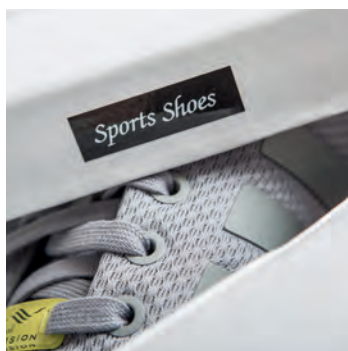

Förvaring

- Förvaring under sängen
- Skolådor
- Leksakslådor
- Garberobshyllor
- Byråer för förvaring