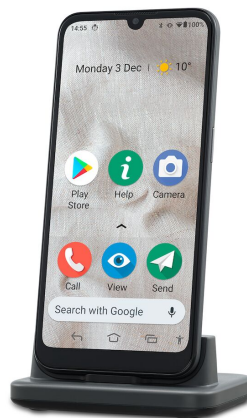

Doro 8110

En smartphone som är lätt att använda och lätt att älska

Doro 8110 är en perfekt smartphone för seniorer som vill ha en enkel, smidig och trygg enhet att hålla kontakten med. Den är utrustad med vårt intuitiva gränssnitt, EVA, som gör det enkelt att navigera – särskilt praktiskt för den som inte har använt Android tidigare. Naturligtvis finns Google Assistant alltid där för bekväm hantering av röstkommandon. Telefonen är inte bara kompatibel med hörapparater, utan har även särskild teknik för att säkerställa en optimal ljudupplevelse för personer med olika grader av hörselnedsättning. Den nya trippelkameradesignen, den förenklade kameramenyn och den tydliga skärmen gör det till ett rent nöje att ta bilder och dela med sig av dem. Och tack vare vår klassiska trygghetsknapp i kombination med appen Response By Doro finns hjälpen alltid inom räckhåll, vilket gör att både användare och anhöriga kan känna sig lugna. Doro 8110 levereras också med TeamViewer-appen förinstallerad för att möjliggöra fjärrhjälp från en betrodd kontakt.

- **Lättanvänd med intuitivt gränssnitt och Google Assistant**
- **Trygghetsknapp för att skicka larm via Response by Doro-appen**
- **Trippelkamera för fantastiska foton, dag som natt**

4G

Android- och Google-appar

Trygghetsknapp

Extra kraftig ringsignal

Kameraupplösning (megapixel): 13M (main), 2M (Bokeh), 2M (macro camera), 5M (front)

Lättläst display

GPS

Hörslina

Internet

Högt och tydligt ljud

Positionering

doro 

Steg för steg-
anvisningar

Viktiga funktioner

4G	✓
Android- och Google-appar	✓
Trygghetsknapp	✓
Extra kraftig ringsignal	✓
Kameraupplösning (megapixel)	13M (main), 2M (Bokeh), 2M (macro camera), 5M (front)
Lättläst display	✓
GPS	✓
Hörslinga	✓
Internet	✓
Högt och tydligt ljud	✓
Positionering	✓
Steg för steg-anvisningar	✓
OS	Android 11 GO