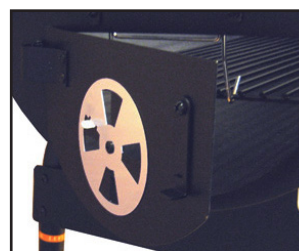

Grilltunna kraftiga originalet

Stor grilllyta
Höj- & sänkbart kolgaller
Stort varmhållningsgaller

1141899

Beskrivning

Grilltunna med lock där man kan grilla direkt över värmen eller indirekt (ugnseffekt). Man kan även använda rökflis i grillen för att få extra sting på det som grillas.

Stor grilllyta och stort varmhållningsgaller ger plats för mycket mat

Termometern på locket är ett bra redskap framför allt vid indirekt grillning (ugnsgillning)

Praktisk hylla framtill för grilltillbehör, kryddor och kanske en kall dryck