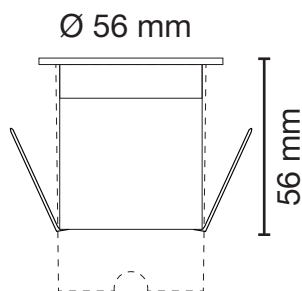

Säljes styckvis.

**MATERIAL:** Aluminium, akrylglas

**FÄRG:** Mörkgrå och brons

**MÅTT:** 56 mm

70 cm kabel

inkluderar ett avtagbart plastkopp  
bra vid ex. gjuten montering.

 lightson.se

 support@lightson.se