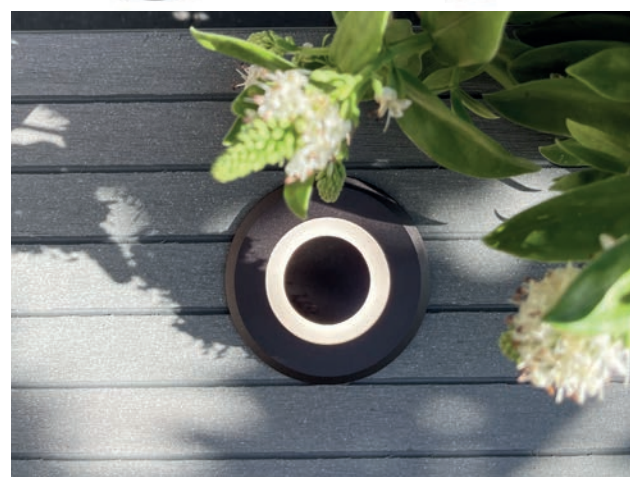

lightson.se

support@lightson.se

@lightson_garden

040-60 20 750

LIGHTSON

Terminalgatan 3, 235 39 Vellinge