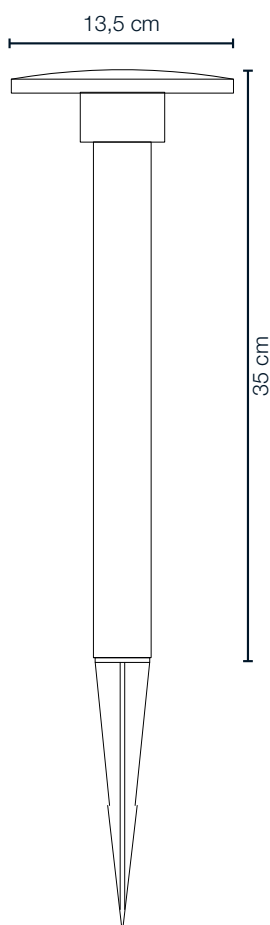

Orbit är en modern pollare som passar fint till både gångar och stigar.

Orbit är också effektiv när den sticker upp i en rabatt och belyser de kringliggande växterna, då lampan har en jämn och fin spridning av ljuset.

Med en solid topp och ljuskällan på undersidan av toppen, riktas ljuset helt neråt och bländar inte förbipasserande.

MATERIAL: Aluminium, akrylglas

FÄRG: Grå

MÅTT: 35 cm höjd, Ø 13,5 cm

70 cm kabel

lightson.se