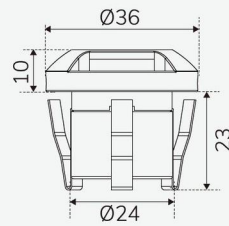

Allan Steplight 12V
(mm)

non-replaceable LED