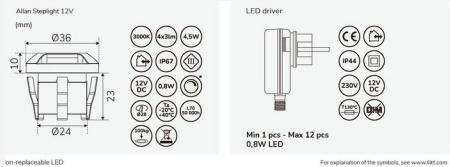

non-replaceable LED