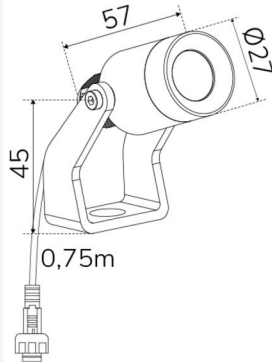

TEKNISK DATA

Spänning Intervall (V):	12...12
Systemeffekt (W):	1,2
Effektivitet armatur (lm/W):	75

DRIFT OCH ANSLUTNING

IP-klass:	65
------------------	----

FÄRG OCH MATERIAL

Material:

Aluminium

Färg:

Höjd (mm):

55

Diameter (mm):

27

Djup (mm):

35

Vikt (kg):

0,045

(mm)

Allan More Steplight

included

Allan More Steplight