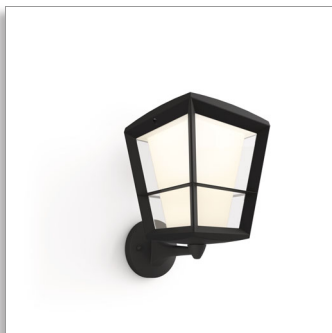

Philips Hue White and color ambiance  
Econic vägglampa för utomhusbruk

Integrerad LED-belysning

Miljontals färger  
Svart  
Smart styrning med Hue-bryggan\*

17439/30/P7

### Specialdesignad för utomhusytor

- Högt ljusflöde
- Aluminium och härdat glas av hög kvalitet
- Vädertålig (IP44)