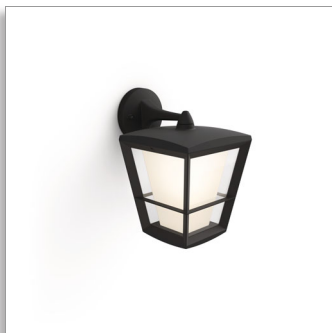

Philips Hue White and
color ambiance
Eonic vägglampa för
utomhusbruk

Integrerad LED-belysning

Miljontals färger
Svart
Smart styrning med Hue-bryggan*

17440/30/P7

Oändliga möjligheter

för en upplevelse utöver det vanliga

Nu kan du även använda Hue utomhus. Vägglampan Eonic kan anslutas till din befintliga Hue-bryggan så att du får tillgång till alla funktioner såsom fjärrstyrning och schemaläggning. Den är också perfekt för att skapa stämning. Hue-brygga ingår inte.

Specialdesignad för utomhusytor

- Högt ljusflöde
- Aluminium och härdat glas av hög kvalitet
- Vädertålig (IP44)

Oändliga möjligheter

- Färglägg din utomhusyta med 16 miljoner färger
- Koppla av med ett varmt till kallvitt ljus
- Speciella ljuskällor för speciella tillfällen

Specifikationer

Design och finish

- Material: metall, glas
- Färg: svart

Extra funktion/tillbehör, medföljer.

- Dimbar med Hue-app och strömbrytare

Produktens mått och vikt

- Höjd: 31,2 cm
- Längd: 19,4 cm
- Bredd: 24,4 cm
- Nettovikt: 1,960 kg