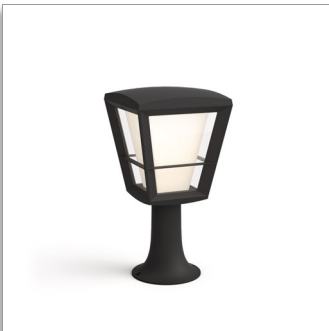

Philips Hue White and  
color ambiance  
Eonic piedestallampa för  
utomhusbruk

Integrerad LED-belysning  
Miljontals färger  
Svart  
Smart styrning med Hue-bryggan\*

17441/30/P7

## Oändliga möjligheter

för en upplevelse utöver det vanliga

Nu kan du även använda Hue utomhus. Piedestallampan Eonic kan anslutas till den befintliga Hue-bryggan så att du får tillgång till alla fördelar såsom fjärrstyrning och schemaläggning. Den är också perfekt för att skapa stämning. Hue-brygga ingår inte.

### Specialdesignad för utomhusytor

- Högt ljusflöde
- Aluminium och härdat glas av hög kvalitet
- Vädertålig (IP44)