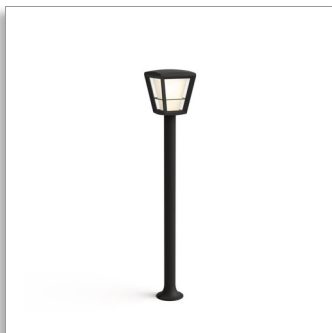

Philips Hue White and
color ambiance
Econic stolplampa för
utomhusbruk

Integrerad LED-belysning

Miljontals färger
Svart
Smart styrning med Hue-bryggan*

17442/30/P7

Oändliga möjligheter

för en upplevelse utöver det vanliga

Nu kan du även använda Hue utomhus. Stolplampan Econic kan anslutas till den befintliga Hue-bryggan så att du får tillgång till alla funktioner såsom fjärrstyrning och schemaläggning. Den är också perfekt för att skapa stämning. Hue-brygga ingår inte.

Specialdesignad för utomhusytor

- Högt ljusflöde
- Aluminium och härdat glas av hög kvalitet
- Vädertålig (IP44)

Oändliga möjligheter

- Färglägg din utomhusyta med 16 miljoner färger
- Koppla av med ett varmt till kallvitt ljus
- Speciella ljuskällor för speciella tillfällen

Service

- Garanti: 2 år

Förpackningens mått och vikt

- Höjd: 86,5 cm
- Längd: 32,2 cm
- Bredd: 20,7 cm
- Vikt: 2,955 kg

Övrigt

- Särskilt utformad för: Trädgård och uteplats
- Typ: Contemporary
- Typ: Pedestal/stolpe