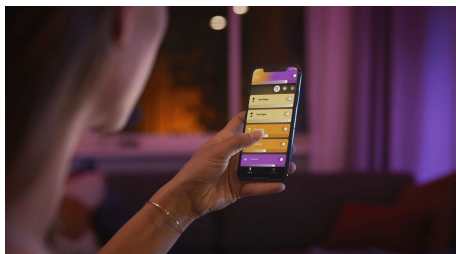

PHILIPS
Hue White och Color
Ambiance
Sana väggbelysning
Integrerad LED-
belysning
Snabbstyrning med
Bluetooth
Styr med app eller röst*
Lägg Hue Bridge för att
få tillgång till mer

40901/30/P9

Enkel smart belysning

Vägglampan Sana har en sober design och en indirekt ljuseffekt som skapar den perfekta atmosfären med valfri nyans av vitt eller färgat ljus. Lampan kan användas separat eller som en del av ditt smarta belysningssystem med Hue-bryggan.

Enkel smart belysning

- Styr upp till 10 lampor med Bluetooth-appen
- Styr lamporna med din röst*
- Skapa en personlig upplevelse med färggrann smart belysning
- Skapa rätt stämning med varmvitt till kallvitt ljus
- Skaffa de perfekta ljusinställningar för dina dagliga behov
- Lås upp hela utbudet av smarta lampfunktioner med Hue-brygga

PHILIPS

Funktioner

Styr upp till 10 lampor med Bluetooth-appen

Med Hue Bluetooth-appen kan du styra dina Hue smartlampor i ett enskilt rum i ditt hem. Lägg till upp till 10 smartlampor och styr dem med en enkel knapptryckning på din mobila enhet.