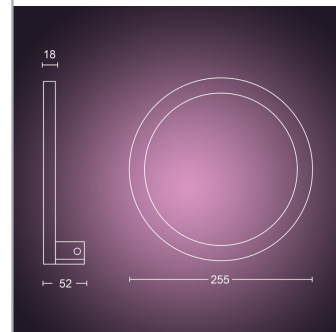

PHILIPS
Hue White och Color
Ambiance
Sana väggbelysning
Integrerad LED-
belysning
Snabbstyrning med
Bluetooth
Styr med app eller röst*
Lägg Hue Bridge för att
få tillgång till mer

40901/30/P9

Enkel smart belysning

- Höjd: 25,5 cm
- Längd: 25,5 cm
- Nettovikt: 0,410 kg
- Bredd: 5,2 cm

Tekniska specifikationer

- Livslängd upp till: 25 000 h
- Ljuskällan motsvarar en standardglödlampas: 175 W
- Totalt ljusflöde för armatur: 1500 lm
- Lamptechnologi: LED, 24 V
- Ljutfärg: 2 000–6 500 Hue White Color Ambiance
- Nätström: Intervall 100–240 V, 50–60 Hz
- Dimbart armatur: Ja
- LED: Ja
- Antal lampor: 1
- Wattstyrka på medföljande lampa: 20 W
- IP-kod: IP20, skydd mot föremål större än 12,5 mm, inget skydd mot vatten
- Skyddsklass: III – säker, extralåg spänning