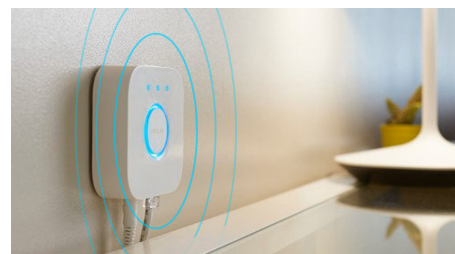

Skaffa de perfekta ljusinställningar för dina dagliga behov

Fyra förinställda ljuslägen - Energize, Concentrate, Read, och Relax - skapade för dina dagliga behov gör din dag enklare och vackrare. De två kalla ljusinställningarna, Energize och Concentrate, hjälper dig att komma igång på morgonen eller behålla ditt fokus, medan de varmare Read och Relax hjälper dig att njuta av en bra bok eller lugna ner en stressad hjärna.

Lås upp hela utbudet av smarta lampfunktioner med Hue Bridge

Lägg till en Hue Bridge (säljs separat) till dina smarta lampor för att uppleva hela utbudet av Philips Hue-funktioner. Med en Hue Bridge kan du lägga till upp till 50 smartlampor för styrning i hela ditt hem. Skapa tidsinställningar och rutiner för att automatisera hela din smarta hembelysning. Använd dina lampor för att vakna och somna. Styr dina lampor när du är borta eller lägg till tillbehör som rörelsesensorer och smarta brytare.