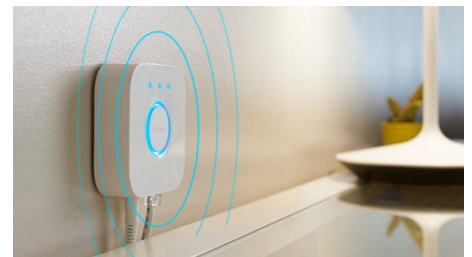

Lås upp hela utbudet av smarta lampfunktioner med Hue Bridge

Lägg till en Hue Bridge (säljs separat) till din smarta belysning så att du kan uppleva hela utbudet av Philips Hue-funktioner. Med en Hue Bridge kan du lägga till upp till 50 smarta ljuskällor för styrning i hela hemmet. Skapa rutiner för att automatisera hela din smarta hembelysningssetup. Styr din belysning när du är borta eller lägg till tillbehör som rörelsesensorer och smarta strömbrytare.