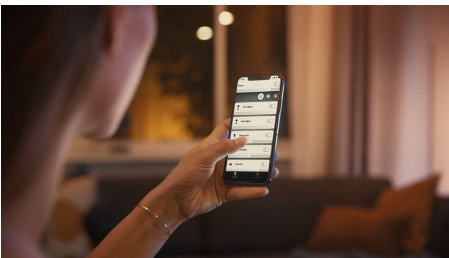

Dimring för maximal komfort

- Koppla ihop med en trådlös dimmerströmbrytare för enkel och trådlös styrning

Enkel smart belysning

- Styr upp till 10 lampor med Bluetooth-appen
- Styr lamporna med din röst*
- Skapa rätt stämning med varmvitt till kallvitt ljus
- Skaffa de perfekta ljusinställningar för dina dagliga behov
- Lås upp hela utbudet av smarta lampfunktioner med Hue-brygga

Funktioner

Installationsfri dimring

Styr dina Philips Hue-lampor direkt med den trådlösa dimmerströmbrytaren. Du kan tända och släcka ljuset, växla mellan de fyra förprogrammerade ljusinställningarna och justera ljusstyrkan. Installationen är enkel och problemfri. Allt du behöver göra är att koppla brytaren till ljuskällan och sedan placera den i hemmet. Så enkelt är det.

Styr upp till 10 lampor med Bluetooth-appen

Med Hue Bluetooth-appen kan du styra dina Hue smartlampor i ett enskilt rum i ditt hem. Lägg till upp till 10 smartlampor och styr dem med en enkel knapptryckning på din mobila enhet.