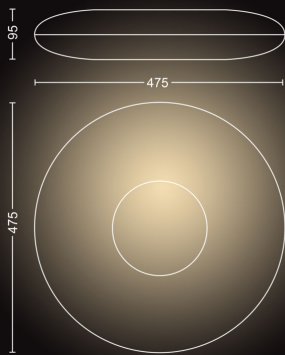

PHILIPS

Cher taklampa

Hue White ambiance

Inbyggd LED-lampa

Bluetooth-styrning via app

Strömbrytare med dimmer
medföljer

Lägg till en Hue Bridge för att få
tillgång till mer

40967/30/P6