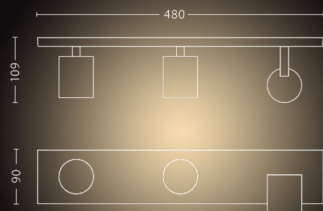

PHILIPS

Runner trippelspot

Hue White ambiance

GU10 LED-lampa medföljer

Bluetooth-styrning via app

Strömbrytare med dimmer medföljer

Lägg till en Hue Bridge för att få tillgång till mer

53093/30/P6