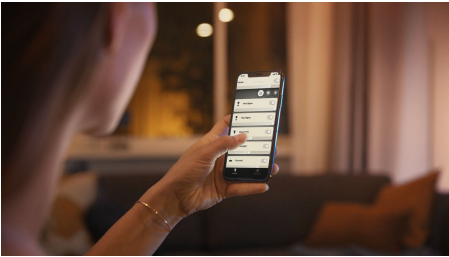

Enkel smart belysning

Den infällda spotlighten Philips Hue White Ambiance Milliskin av aluminium smälter perfekt in i omgivningen och ger ett varmt till kallvitt ljus. Den har även inbyggda ljusinställningar som hjälper dig att få energi, koncentrera dig, läsa och slappna av. Upptäck fler smarta ljusfunktioner med en Hue Bridge.

Enkel smart belysning

- Styr upp till 10 lampor med Bluetooth-appen
- Styr lamporna med din röst*
- Skapa rätt stämning med varmvitt till kallvitt ljus
- Skaffa de perfekta ljusinställningar för dina dagliga behov
- Lås upp hela utbudet av smarta lampfunktioner med Hue-brygga

Funktioner

Styr upp till 10 lampor med Bluetooth-appen

Med Hue Bluetooth-appen kan du styra dina Hue smartlampor i ett enskilt rum i ditt hem. Lägg till upp till 10 smartlampor och styr dem med en enkel knapptryckning på din mobila enhet.