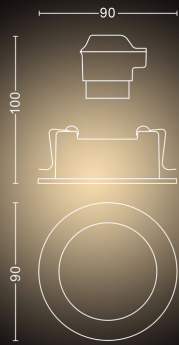

PHILIPS

Milliskin infälld spot
förl.

Hue White ambiance

GU10 LED-lampa medföljer

Bluetooth-styrning via app

Styr med app eller röst*

Lägg till en Hue Bridge för att få
tillgång till mer

50411/48/P9