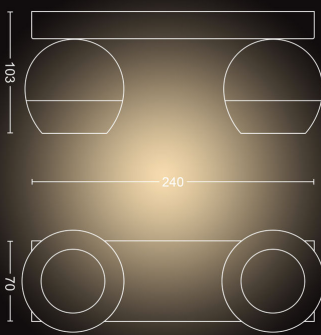

PHILIPS

Buckram dubbel
spot

Hue White ambiance

GU10 LED-lampa medföljer

Bluetooth-styrning via app

Strömbrytare med dimmer
medföljer

Lägg till en Hue Bridge för att få
tillgång till mer

50472/31/P6