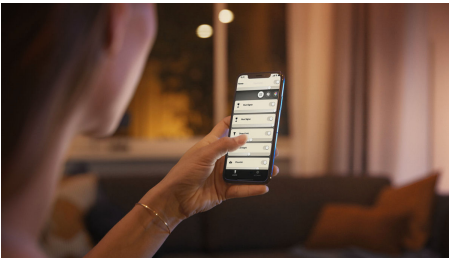

Styr upp till 10 lampor med Bluetooth-appen

Med Hue Bluetooth-appen kan du styra dina Hue smartlampor i ett enskilt rum i ditt hem. Lägg till upp till 10 smartlampor och styr dem med en enkel knapptryckning på din mobila enhet.