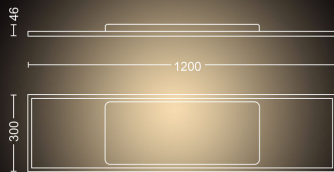

## Aurelle rektangulär panelbelysning

Hue White ambiance

Inbyggd LED-lampa

Bluetooth-styrning via app

Styr med app eller röst\*

Lägg till en Hue Bridge för att få tillgång till mer

32163/31/P6