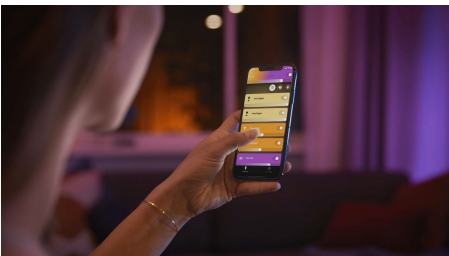

Oändliga möjligheter

- Blanda funktions- och stämningsbelysning med en armatur

Enkel smart belysning

- Styr upp till 10 lampor med Bluetooth-appen
- Styr lamporna med din röst*
- Skapa en personlig upplevelse med färggrann smart belysning
- Skapa rätt stämning med varmvitt till kallvitt ljus
- Skaffa de perfekta ljusinställningar för dina dagliga behov
- Lås upp hela utbudet av smarta lampfunktioner med Hue-brygga

Funktioner

Blanda funktions- och stämningsbelysning med en armatur

Philips Hue Centris kombinerar funktion och estetik i en takbelysning som har både central armatur och spotlights som kan vinklas var för sig för att belysa olika delar av rummet. Ställ in Centris på en av miljontals färger eller valfri nyans av varmvitt till kallvitt ljus – eller ställ in lampans ljus enskilt i en egen nyans för en livligare effekt.

Styr upp till 10 lampor med Bluetooth-appen

Med Hue Bluetooth-appen kan du styra dina Hue smartlampor i ett enskilt rum i ditt hem. Lägg till upp till 10 smartlampor och styr dem med en enkel knapptryckning på din mobila enhet.