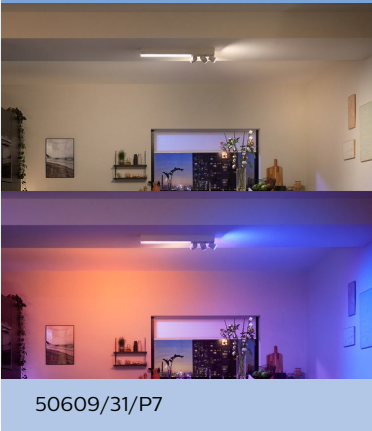

PHILIPS

Centris tak tredubbel spotlight

Hue White och Color
Ambiance

Inbyggd LED-lampa

Bluetooth-styrning via app

Styr med app eller röst*

Lägg till en Hue Bridge för att få
tillgång till mer

50609/31/P7

Funktioner

Blanda funktions- och stämningsbelysning med en armatur

Philips Hue Centris kombinerar funktion och estetik i en takbelysning som har både central armatur och spotlights som kan vinklas var för sig för att belysa olika delar av rummet. Ställ in Centris på en av miljontals färger eller valfri nyans av varmvitt till kallvitt ljus – eller ställ in lampans ljus enskilt i en egen nyans för en livligare effekt.