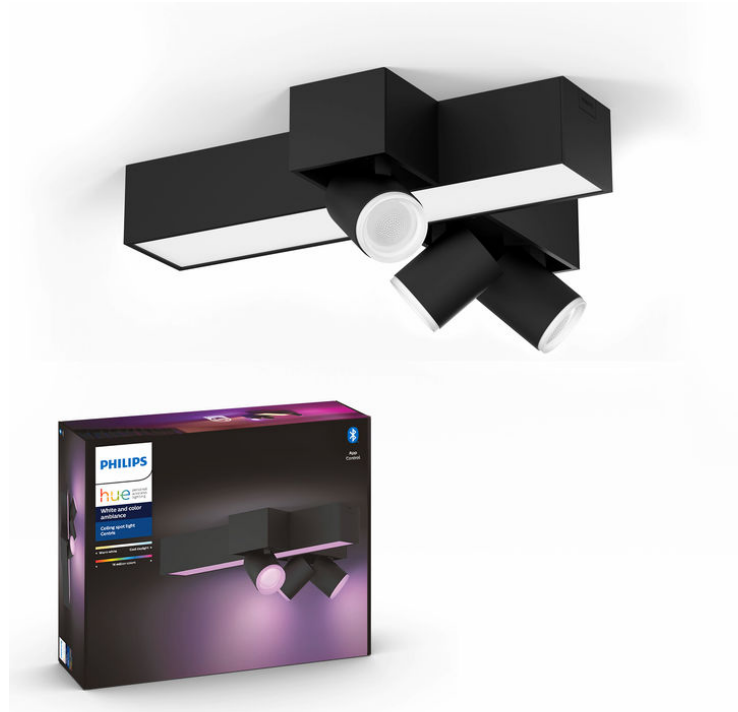

PHILIPS

Centris tak tredubbel spotlight

Hue White och Color
Ambiance

Inbyggd LED-lampa

Bluetooth-styrning via app

Styr med app eller röst*

Lägg till en Hue Bridge för att få
tillgång till mer

50608/30/P7

Enkel smart belysning

Få funktionsljus och stämningsbelysning i en enda armatur. Svarta Centris har en fast taklampa och tre spottar som kan vinklas efter egen smak. Välj bland miljontals färger till varje lampa i armaturen för en helt unik design.

Funktioner

Blanda funktions- och stämningsbelysning med en armatur

Philips Hue Centris kombinerar funktion och estetik i en takbelysning som har både central armatur och spotlights som kan vinklas var för sig för att belysa olika delar av rummet. Ställ in Centris på en av miljontals färger eller valfri nyans av varmvitt till kallvitt ljus – eller ställ in lampans ljus enskilt i en egen nyans för en livligare effekt.

tillbehör som rörelsesensorer och smarta strömbrytare.

Specifikationer

Design och finish

- Färg: svart
- Material: metall

Extra funktion/tillbehör medföljer.

- Fyra ljusinställningar: Ja
- Justerbart spothuvud: Ja
- Dimbar med Hue-app och strömbrytare: Ja
- Integrerad LED-belysning: Ja
- Passar perfekt för att skapa stämning: Ja
- Kan uppgraderas med Philips HUE-bryggan: Ja
- ZigBee Light Link: Ja