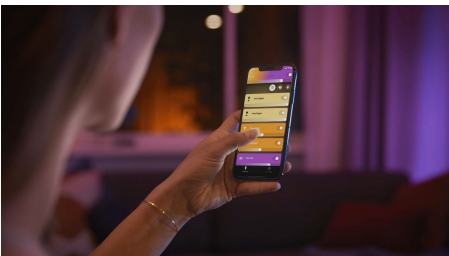

Styr upp till 10 lampor med Bluetooth-appen

Med Hue Bluetooth-appen kan du styra dina Hue smartlampor i ett enskilt rum i ditt hem. Lägg till upp till 10 smartlampor och styr dem med en enkel knapptryckning på din mobila enhet.