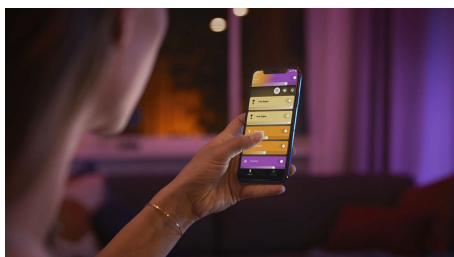

Oändliga möjligheter

- Blanda funktions- och stämningsbelysning med en armatur

Enkel smart belysning

- Styr upp till 10 lampor med Bluetooth-appen
- Styr lamporna med din röst*
- Skapa en personlig upplevelse med färggrann smart belysning
- Skapa rätt stämning med varmvitt till kallvitt ljus
- Skaffa de perfekta ljusinställningar för dina dagliga behov
- Lås upp hela utbudet av smarta lampfunktioner med Hue-brygga

PHILIPS

Funktioner

Blanda funktions- och stämningsbelysning med en armatur

Philips Hue Centris kombinerar funktion och estetik i en takbelysning som har både central armatur och spotlights som kan vinklas var för sig för att belysa olika delar av rummet. Ställ in Centris på en av miljontals färger eller valfri nyans av varmvitt till kallvitt ljus – eller ställ in lampans ljus enskilt i en egen nyans för en livligare effekt.

Styr upp till 10 lampor med Bluetooth-appen

Med Hue Bluetooth-appen kan du styra dina Hue smartlampor i ett enskilt rum i ditt hem. Lägg till upp till 10 smartlampor och styr dem med en enkel knapptryckning på din mobila enhet.

Styr lamporna med din röst*

Philips Hue fungerar med Amazon Alexa och Google Assistant när den paras med en kompatibel Google Nest- eller Amazon Echo-enhet. Enkla röstkommandon låter dig styra flera ljuskällor i ett rum eller bara en enda lampa.