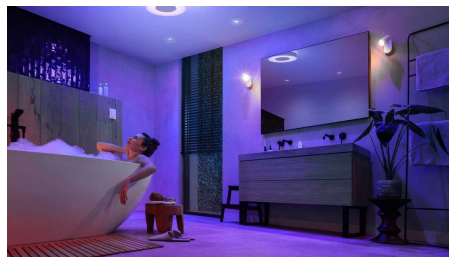

Skapa en personlig upplevelse med färggrann smart belysning

Förvandla ditt hem med över 16 miljoner färger, och skapa rätt atmosfär för alla situationer på ett ögonblick. Med ett knapptryck kan du skapa feststämning för ett party, förvandla ditt vardagsrum till biograf, lyfta fram din heminredning med färgaccenter, och mycket mer.