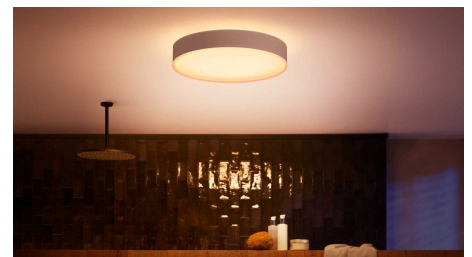

Vattentät smart belysning för badrum (IP44)

Philips Hue smarta badrumslampor har testats noggrant för att säkerställa att de är vattentäta, vilket gör dem perfekta för belysning i fuktiga miljöer. Alla badrumslampor uppfyller IP44-standarder.