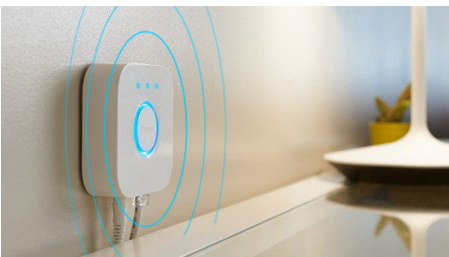

- Styr upp till 10 ljuskällor med Bluetooth-appen
- Få tillgång till alla smarta funktioner med Hue Bridge
- Aktivera handsfree-röststyrning
- Optimerade ljusinställningar för dina dagliga behov
- Skapa stämning med varmvitt till kallvitt smart belysning
- Vattentät smart belysning för badrum (IP44)
- Få installationsfri ljusreglering som fungerar direkt

Funktioner

Styr upp till 10 lampor med Bluetooth-appen

Med Hue Bluetooth-appen kan du styra dina smarta Hue-ljuskällor i ett enskilt rum i ditt hem. Lägg till upp till 10 smarta ljuskällor och styr dem med en enkel knapptryckning på din mobila enhet.

Lås upp hela utbudet av smarta lampfunktioner med Hue Bridge

Lägg till en Hue Bridge (säljs separat) till din smarta belysning så att du kan uppleva hela utbudet av Philips Hue-funktioner. Med en Hue Bridge kan du lägga till upp till 50 smarta ljuskällor för styrning i hela hemmet. Skapa rutiner för att automatisera hela din smarta hembelysningssetup. Styr din belysning när du är borta eller lägg till tillbehör som rörelsesensorer och smarta strömbrytare.