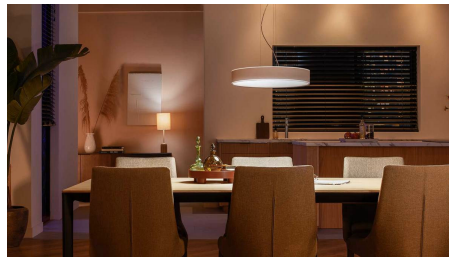

Skapa rätt stämning med varmvitt till kallvitt ljus

Välj mellan över 50 000 nyanser av varmvitt till kallvitt ljus för att skapa den perfekta atmosfären för varje aktivitet och tid på dagen. Använd klart vitt ljus på morgonen för att få energi och för att känna dig pigg när dagen börjar, eller kombinera din kvällsrutin med ett svagt gyllene sken för att varva ner.