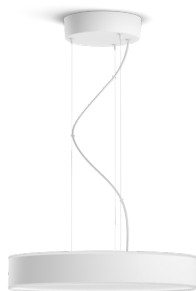

## Enrave pendellampa

Hue White ambiance

Inbyggd LED-lampa

Bluetooth-styrning via app

Dimmer switch medföljer

Lägg till en Hue Bridge för att få  
tillgång till mer

41162/31/P6

## Enkel smart belysning

Med mjuk belysning uppåt och kraftfull belysning nedåt är pendellampan Enrave i vitt perfekt över matbordet. Använd det kallvita ljuset för läsläsning och det varmvita för att skapa en mysig middagstämning.