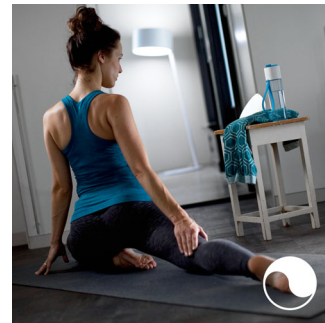

Ljus för dina dagliga behov

Ljus påverkar vår sinnesstämning och vårt beteende. Philips Hue kan hjälpa dig att göra vardagen lite mer njutbar. Hoppa över morgonkaffet och gör dig redo för dagen med ett klart, kallvitt dagsljus som piggar upp både kropp och själ. Behåll fokus med ett finjusterat, klart, vitt ljus eller lägg upp fötterna och slappna av med ett mjukt vitt ljus för ett perfekt avslut på dagen.